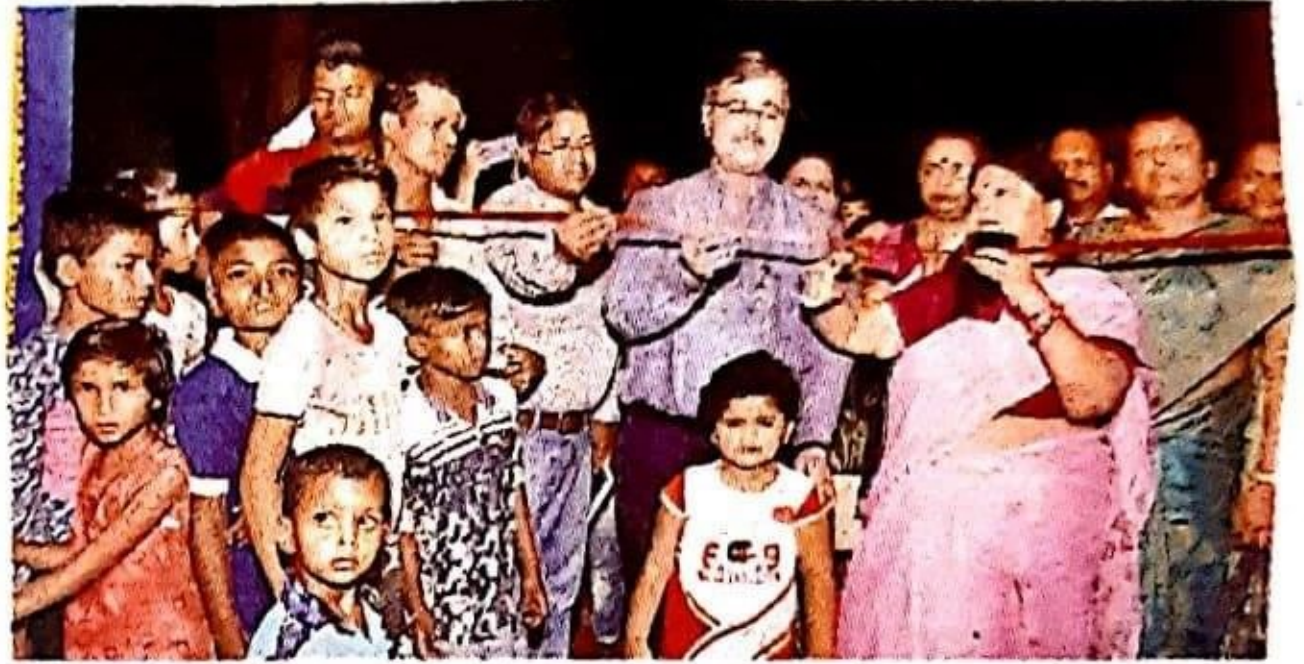

# महिला बैरक व चिल्ड्रेन पार्क का उद्घाटन

संवाद सहयोगी, बर्नपुर : दक्षिण पूर्व रेलवे महिला कल्याण संगठन की अध्यक्ष अनुपमा श्रीवास्तव ने आद्रा मंडल के कोटशिला स्टेशन के निकट स्थित जिउदारु गांव में जरूरतमंद एवं कमजोर वर्ग की महिलाओं के बीच सैनिटरी नैपकिन पैकेट वितरित किया।

इस अवसर पर संगठन की ओर से अनुपमा श्रीवास्तव, श्रीमती सीमा व अन्य सदस्याएं तथा चिकित्सा विभाग की महिला कर्मचारी उपस्थित थीं। अनुपमा श्रीवास्तव ने कोटशिला में ही महिला सशक्तिकरण को ध्यान में रखते हुए रेलवे सुरक्षा बल की महिला बैरक व रेल कर्मचारियों के बच्चों के खेल-कूद एवं मनोरंजन के लिए चिल्ड्रेन पार्क का उद्घाटन किया। इस अवसर पर डीआरएम शरद कुमार श्रीवास्तव, वरिष्ठ मंडल इंजीनियर (समन्वय) अमित कुमार, वरिष्ठ मंडल चिकित्सा अधिकारी एचपी सिंह, डीआरएम आशीष कुमार मिश्रा आदि मुख्य स्तर से उपस्थित थे।